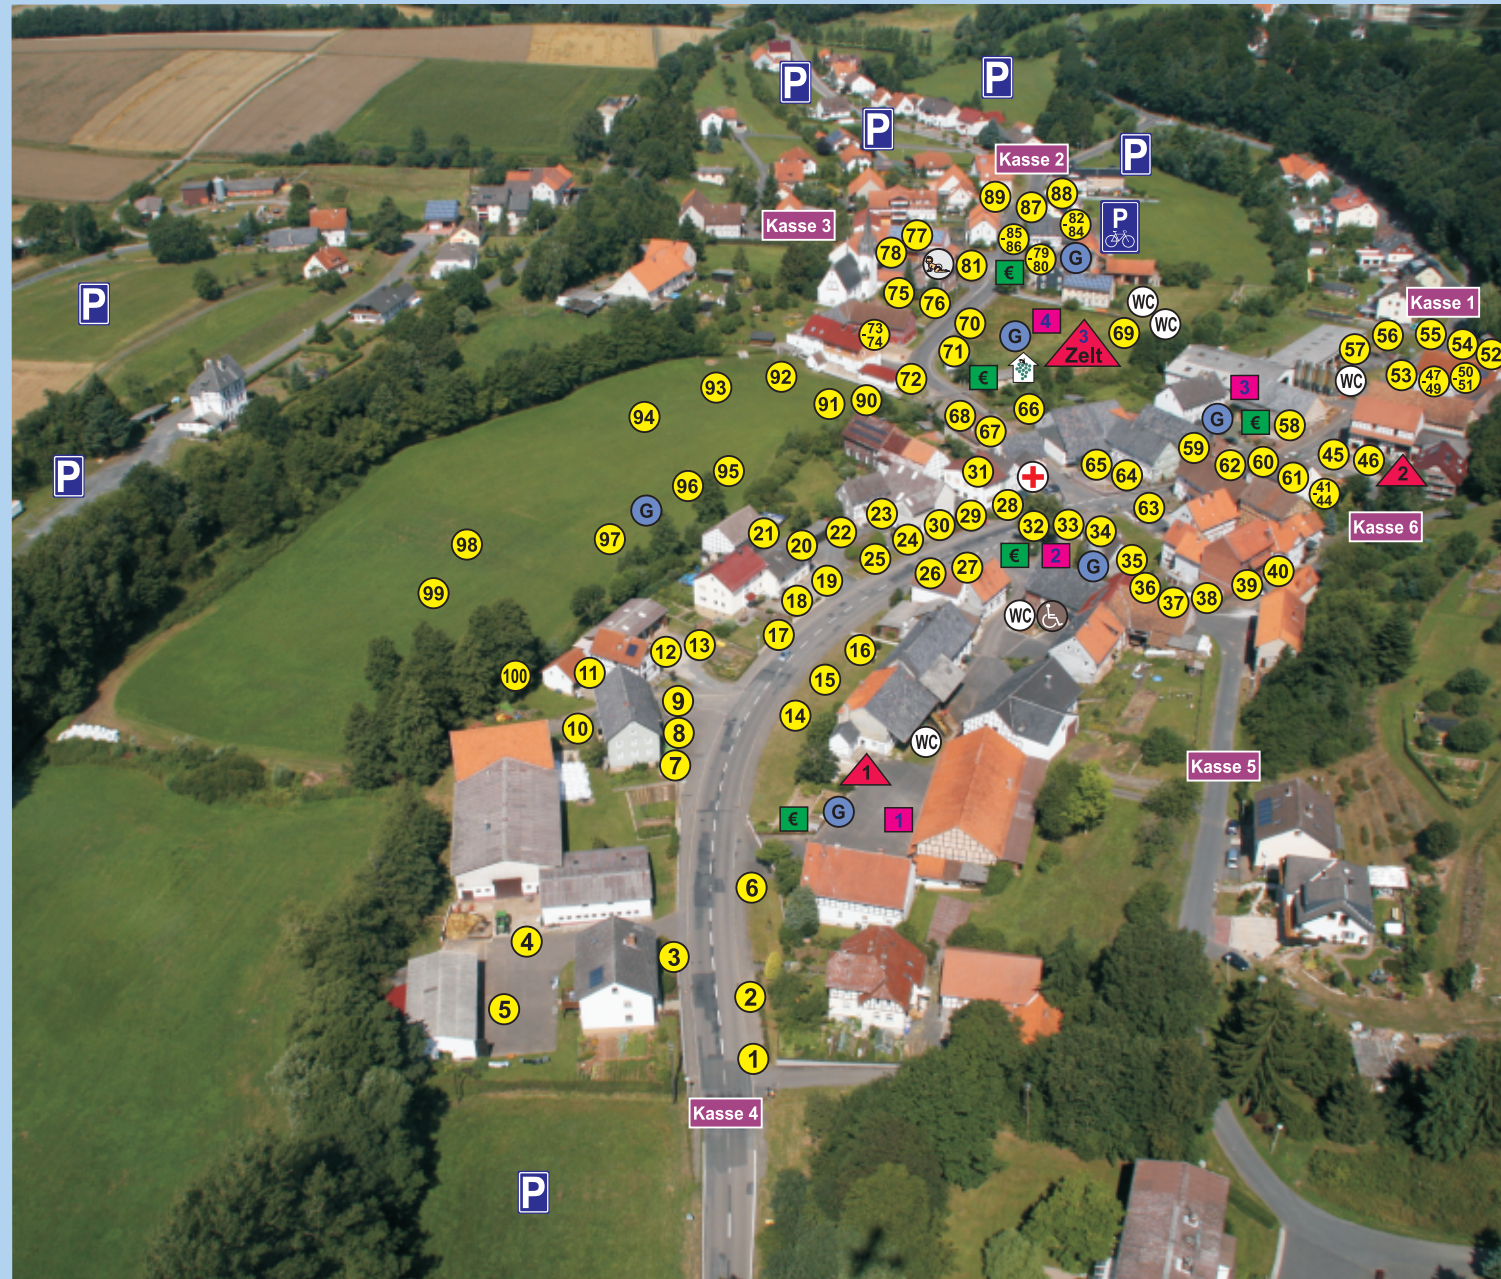

1. 1 Rosenveredlung
2. 2 Korbausstellung
3. 3 Oldtimer: Autos und Motorräder
4. 4 Drechsler, H. Euler
5. 5 Weberei, Heimatverein Laisa
6. 6 Kindergarten Riebelsdorf
7. 7 Kammerfenster
8. 8 Ostereier malen
9. 9 Karfreitagsratschen
10. 10 Osterbasteln
11. 11 Rund um die Wolle, W. Wulf
12. 12 Modellflugverein Riebelsdorf
13. 13 Modellbau Autos, MSC-Schrecksbach
14. 14 Milchbank
15. 15 Upländer Bauernmolkerei
16. 16 Rund ums Schaf, A. Rodday
17. 17 Seiler, K. Allendorf
18. 18 Stühlflechten, M. Knobloch
19. 19 Schwälmer Flohmarkt
20. 20 Historische Rechenmaschinen, H. Schlemmer
21. 21 Schule, L. Molter
22. 22 Töpferei, U. Fassold-Günther
23. 23 Buttern, Heimat- und Trachtenverein Obergeis e.V.
24. 24 Schuster, H. Daum
25. 25 Pflingtmännchen und Kinderrallye
26. 26 Weißstickerei, E. Dietz
27. 27 Schwälmer Dorfmuseum Holzburg
28. 28 Kränze, A. Jäckel
29. 29 Dorfschänke
30. 30 HiFi-Geräte der 1960er und 1970er Jahre, H. Thiel
31. 31 Ausstellung der letzten Trachtenschneiderin in Nausis, E. Dickel
32. 32 Burschenschaft Nausis
33. 33 Original Naiser Bitterer
34. 34 Dorfladen und Dorfchronik
35. 35 750 Jahre Schönau
36. 36 Fotoatelier Anna Lysikow
37. 37 Schwälmer Topmodel 2012
38. 38 Friseur, A. Kurz
39. 39 Märchenerzählen und Drehorgel spielen mit Familie Grünberg
40. 40 Latschen und Dappchen, W. Haas
41. 41 Weihnachtsmarkt - Popcorn
42. 42 Schneiderei, H. Schultheiß
43. 43 Holz in Holz, R. Schaub
44. 44 Filzen, I. Baumann
45. 45 Ausstellung mit Teddybären, Porzellanpuppen, historischen Weihnachtsgeschenken und Kinderspielsachen
46. 46 Patchworkausstellung, I. Reich
47. 47 Schmiede, E. Hoffmann
48. 48 Wagner - Stellmacher, G. Blumenauer

1. 49 Wurzeltische, F. Dietz
2. 50 Dachdecker, M. Zimmer
3. 51 Zimmerer, M. Schlemmer u. H. Pfalzgraf
4. 52 Skulpturen, K. Markowski
5. 53 Bauernhofeis
6. 54 Kettensägenskulpturen, St. Kaiser
7. 55 Infostand Pro Neukirchen
8. 56 Oldtimer-Traktoren, Oldtimerfreunde Urbachtal
9. 57 Kisten stapeln, Auto Kurz
10. 58 Ausstellung Kartoffelernte
11. 59 Apfelsaftherstellung, K. Stähling
12. 60 Herbstbasteln und Kartoffeldruck
13. 61 Bilder und Kränze, E. Schneider
14. 62 Kirchenmodell und Erntedank
15. 63 Rund um die Hochzeit
16. 64 Jubiläumswurst
17. 65 Hausschlachtung
18. 66 Kräuterfrau, E. Hamacher
19. 67 Steinmetz, H. Ritter
20. 68 Jubiläumsmünzen, G. Bock
21. 69 Tombola
22. 70 Streichelzoo
23. 71 Mohrenköpfe
24. 72 Amt für Bodenmanagment, Homberg/Efze
25. 73 Schrotmühle, G. Bramm
26. 74 Rund um die Mühle
27. 75 Offene Kirche, Ort der Stille
28. 76 Korbflechter, M. Schuchardt
29. 77 Dreschmaschine mit Vorführungen
30. 78 Fotoausstellung, Dreschgenossenschaft Nausis
31. 79 Naiser Jubiläumsstapler, B. Glintzer
32. 80 Luftgewehrstand, Schützenverein Nausis
33. 81 Schornsteinfeger, H. Matthias
34. 82 Weißstickerei und Klöppeln, A. Diehl, A. Korell, A. Pfalzgraf
35. 83 Spinnstube, Landfrauenverein Ottrau
36. 84 Historische Küche
37. 85 Feuerwehr - früher u. heute, FFW Neukirchen
38. 86 Fahrt im Korb "Blick über Nausis", FFW Nausis
39. 87 Glasbläser, K. Heller
40. 88 Fahrradcheck
41. 89 Ausstellung ehemaliger Nausiser Handwerker
42. 90 Waschfrauen, Trachtengruppe Schrecksbach
43. 91 Feldfrühstück, Trachtengruppe Schrecksbach
44. 92 Heuernte, Trachtengruppe Schrecksbach
45. 93 Heuernte mit Pferden, D. Hoffmann
46. 94 Heuernte in den 1950er Jahren
47. 95 Rechenmacher, F. Krause
48. 96 Bauernhofeis
49. 97 Imker, H. Zimmer
50. 98 Forstausstellung, Forstamt Neukirchen
51. 99 Rund um die Jagd, Jagdpächter Nausis
52. 100 Brückenbau (THW)

= Festzelt, Aktionsbühne 3 Kaffee und Kuchen	= Behinderten-WC	= Weindorf	= Deutsches Rotes Kreuz
= Standorte Aussteller	= Parkplatz PKW	= Essen 1-4	= CHIP-Kassen 1-5
= Wickelstation	= Parkplatz Fahrräder	= Getränke	= Aktionsbühnen 1-3